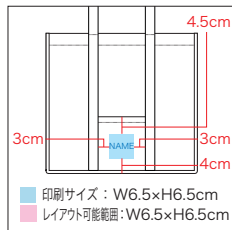

大好評シリーズにマチ広サイズが登場 ソフトバッグ ワイド

軽くて丈夫な PP 不織布バッグシリーズにマチの広さが頼もしい仲間が加わりました。
重箱やケーキ箱も楽々、冠婚葬祭をはじめ様々なシーンでご使用いただけるバッグです。

生地拡大 マジックテープ付 外ポケット付

名入れ マジックテープ付

ソフトバッグ ワイド M ネイビー

サイズ: 本体/W39×D25×H34cm
 ポケット/幅約12.5×深さ約14cm
 持ち手/長さ約41×幅約2.5cm
 容量: 約30ℓ
 重さ: 約93g (1枚)
 素材: PP不織布
 備考: 底ボール入、マジックテープ付
 出荷単位: 100枚 (10枚透明袋入)
 商品コード: 90388120
 JANコード: 4905722 982701
 ※縫製品のため、表記のサイズや重量が実際の製品とは多少異なる場合があります

名入れ マジックテープ付

ソフトバッグ ワイド L ネイビー

サイズ: 本体/W40×D29×H37cm
 ポケット/幅約12.5×深さ約14cm
 持ち手/長さ約41×幅約2.5cm
 容量: 約40ℓ
 重さ: 約107g (1枚)
 素材: PP不織布
 備考: 底ボール入、マジックテープ付
 出荷単位: 100枚 (10枚透明袋入)
 商品コード: 90388220
 JANコード: 4905722 982756
 ※縫製品のため、表記のサイズや重量が実際の製品とは多少異なる場合があります