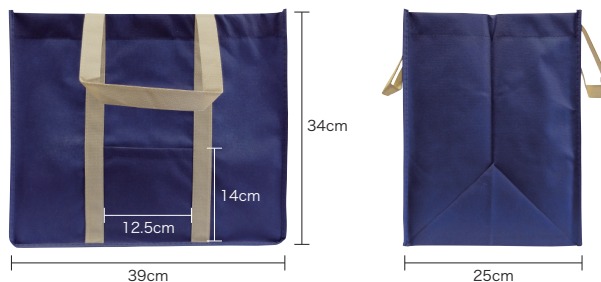

大好評シリーズにマチ広サイズが登場 ソフトバッグ ワイド

軽くて丈夫な PP 不織布バッグシリーズにマチの広さが頼もしい仲間が加わりました。
重箱やケーキ箱も楽々、冠婚葬祭をはじめ様々なシーンでご使用いただけるバッグです。

生地拡大 マジックテープ付 外ポケット付

名入れ マジックテープ付

ソフトバッグ ワイド M ネイビー

サイズ: 本体/W39×D25×H34cm
 ポケット/幅約12.5×深さ約14cm
 持ち手/長さ約41×幅約2.5cm
 容量: 約30ℓ
 重さ: 約93g (1枚)
 素材: PP不織布
 備考: 底ボール入、マジックテープ付
 出荷単位: 100枚 (10枚透明袋入)
 商品コード: 90388120
 JANコード: 4905722 982701
 ※縫製品のため、表記のサイズや重量が実際の製品とは多少異なる場合があります

名入れ マジックテープ付

ソフトバッグ ワイド L ネイビー

サイズ: 本体/W40×D29×H37cm
 ポケット/幅約12.5×深さ約14cm
 持ち手/長さ約41×幅約2.5cm
 容量: 約40ℓ
 重さ: 約107g (1枚)
 素材: PP不織布
 備考: 底ボール入、マジックテープ付
 出荷単位: 100枚 (10枚透明袋入)
 商品コード: 90388220
 JANコード: 4905722 982756
 ※縫製品のため、表記のサイズや重量が実際の製品とは多少異なる場合があります