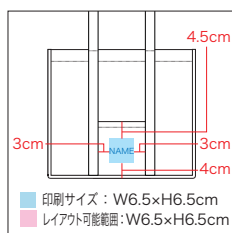

大好評シリーズにマチ広サイズが登場 ソフトバッグ ワイド

軽くて丈夫な PP 不織布バッグシリーズにマチの広さが頼もしい仲間が加わりました。
重箱やケーキ箱も楽々、冠婚葬祭をはじめ様々なシーンでご使用いただけるバッグです。

生地拡大 マジックテープ付 外ポケット付

名入れ マジックテープ付

ソフトバッグ ワイド M ネイビー

サイズ: 本体/W39×D25×H34cm
 ポケット/幅約12.5×深さ約14cm
 持ち手/長さ約41×幅約2.5cm
 容量: 約30ℓ
 重さ: 約93g (1枚)
 素材: PP不織布
 備考: 底ボール入、マジックテープ付
 出荷単位: 100枚 (10枚透明袋入)
 商品コード: 90388120
 JANコード: 4905722 982701
 ※縫製品のため、表記のサイズや重量が実際の製品とは多少異なる場合があります

名入れ マジックテープ付

ソフトバッグ ワイド L ネイビー

サイズ: 本体/W40×D29×H37cm
 ポケット/幅約12.5×深さ約14cm
 持ち手/長さ約41×幅約2.5cm
 容量: 約40ℓ
 重さ: 約107g (1枚)
 素材: PP不織布
 備考: 底ボール入、マジックテープ付
 出荷単位: 100枚 (10枚透明袋入)
 商品コード: 90388220
 JANコード: 4905722 982756
 ※縫製品のため、表記のサイズや重量が実際の製品とは多少異なる場合があります