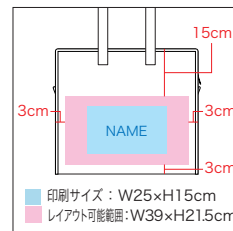

2L ペットボトル
約 8 本

ネイビー

ブラウン

名入れ

エアポートバッグ

サイズ：本 体 / W45×D25×H40cm
持ち手 / 長さ 約60×幅 約3cm

容 量：約45ℓ

重 量：約247g (1枚)

素 材：本体 / PP不織布 持ち手 / PP

備 考：PP底板入

出荷単位：50枚 (10枚透明袋入)

生地色 (全 2 色)：商品コード / JANコード

■ ネイビー : 90370420 / 4905722 511109

■ ブラウン : 90370478 / 4905722 511116

※縫製品のため、表記のサイズや重量が実際の製品とは多少異なる場合があります

■ 印刷サイズ：W25×H15cm
■ レアウト可能範囲：W39×H21.5cm

45cm

25cm